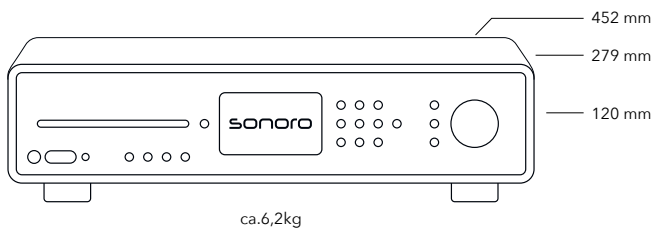

MAESTRO Quantum

DESIGN

Handgeschliffenes Holzgehäuse mit hochwertigem Lack veredelt. Aus einem Stück hergestellte Aluminiumfront mit schwebender Optik. Gestaltet und entwickelt in Deutschland.

Weiß (matt)
Silber

Schwarz (hochglänzend)
Silber

Schwarz (matt)
Schwarz

TECHNISCHE DATEN

Klang
Hocheffiziente Class-D Hypex Verstärker
2 x 180 Watt an 4 Ω / 2 x 110 Watt an 8 Ω @ 0,1 %THD
Betrieb von externen Lautsprechern mit einer Impedanz von 4 bis 16 Ω
Einstellen von Bässen, Höhen & Balance
Adaptive-Loudness-Funktion sowie weitere Modi, wie z.B. 2.1 Systeme mit Hoch-Pass-Filter
Optimale Equalizer-Voreinstellungen für sonoro Lautsprecher + Dynamic-Bass Funktion (für optimierte Basswiedergabe)
Dirac Live Raumkorrektur-App

4" TFT Farbdisplay
Hochauflösend; Grafisch & automatische Helligkeitsanpassung

Verschlüsselung
WEP, WPA2 (PSK), WPA3, WPS

Netzwerk
WLAN: IEEE 802.11 a/b/g/n/ac/ax, 2,4/5 GHz
LAN-Netzwerkanschluss

Sendersuche
Automatisch & manuell

Sleep-Timer
5-120 Min. (in Fünf-Minuten-Intervallen einstellbar)

Stationstasten
Insgesamt 99 lokale Favoritenspeicherplätze für alle Musikquellen (zusätzliche Speichermöglichkeiten z.B. beim Streaming- + Internetradioanbieter möglich)

Bedienung
Per Fernbedienung
Steuerung über die sonoro audio App
Direkt am Gerät
Smart Home ready

Stromversorgung
Eingebautes Netzteil (AC 220-240V ~ 50/60Hz) mit Netzschalter
Netzkabel mit Markierung der Phase

Musikübertragung
FM & DAB+ Digitalradio, Internetradio
Podcast
Slot-In CD-Player (CD, CD-R, CD-RW, MP3-CD, WMA) mit Repeat- und Shuffle-Funktion
Bluetooth® (A2DP, AVRCP)
Qualcomm aptX™ Bluetooth® Audio-Technologie
Bidirektionale Bluetooth® Verbindung für kabellose Bluetooth® Kopfhörer
Apple AirPlay, Chromecast built-in
Spotify Connect™, TIDAL Connect™, Napster™, Qobuz™, Deezer™
DLNA, UPnP
Phono-Vorverstärker für MM-Tonabnehmer

Input/Output
HDMI (eARC)
USB-A, USB-C (Lade- und Abspielfunktion)
Aux-In (3,5 mm Klinke)
Vergoldeter Aux-In (Cinch-Eingang)
Stereo Pre-Out, Line-Out
Vergoldeter Phono-Eingang (für MM-Tonabnehmer)
1x optischer und 1x koaxialer Eingang
Kopfhöreranschluss (3,5mm Klinke)
Vergoldete Lautsprecher-Schraubanschlüsse