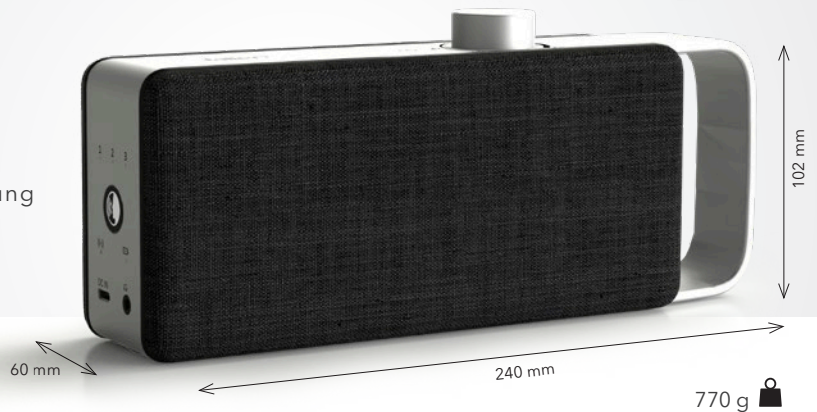

OSKAR

TRAGBARER TV-SPRACHVERSTÄRKER

Mit innovativer Technologie zur Stimmoptimierung

PORTABLE TV VOICE ENHANCER

With dialogue clarifying technology